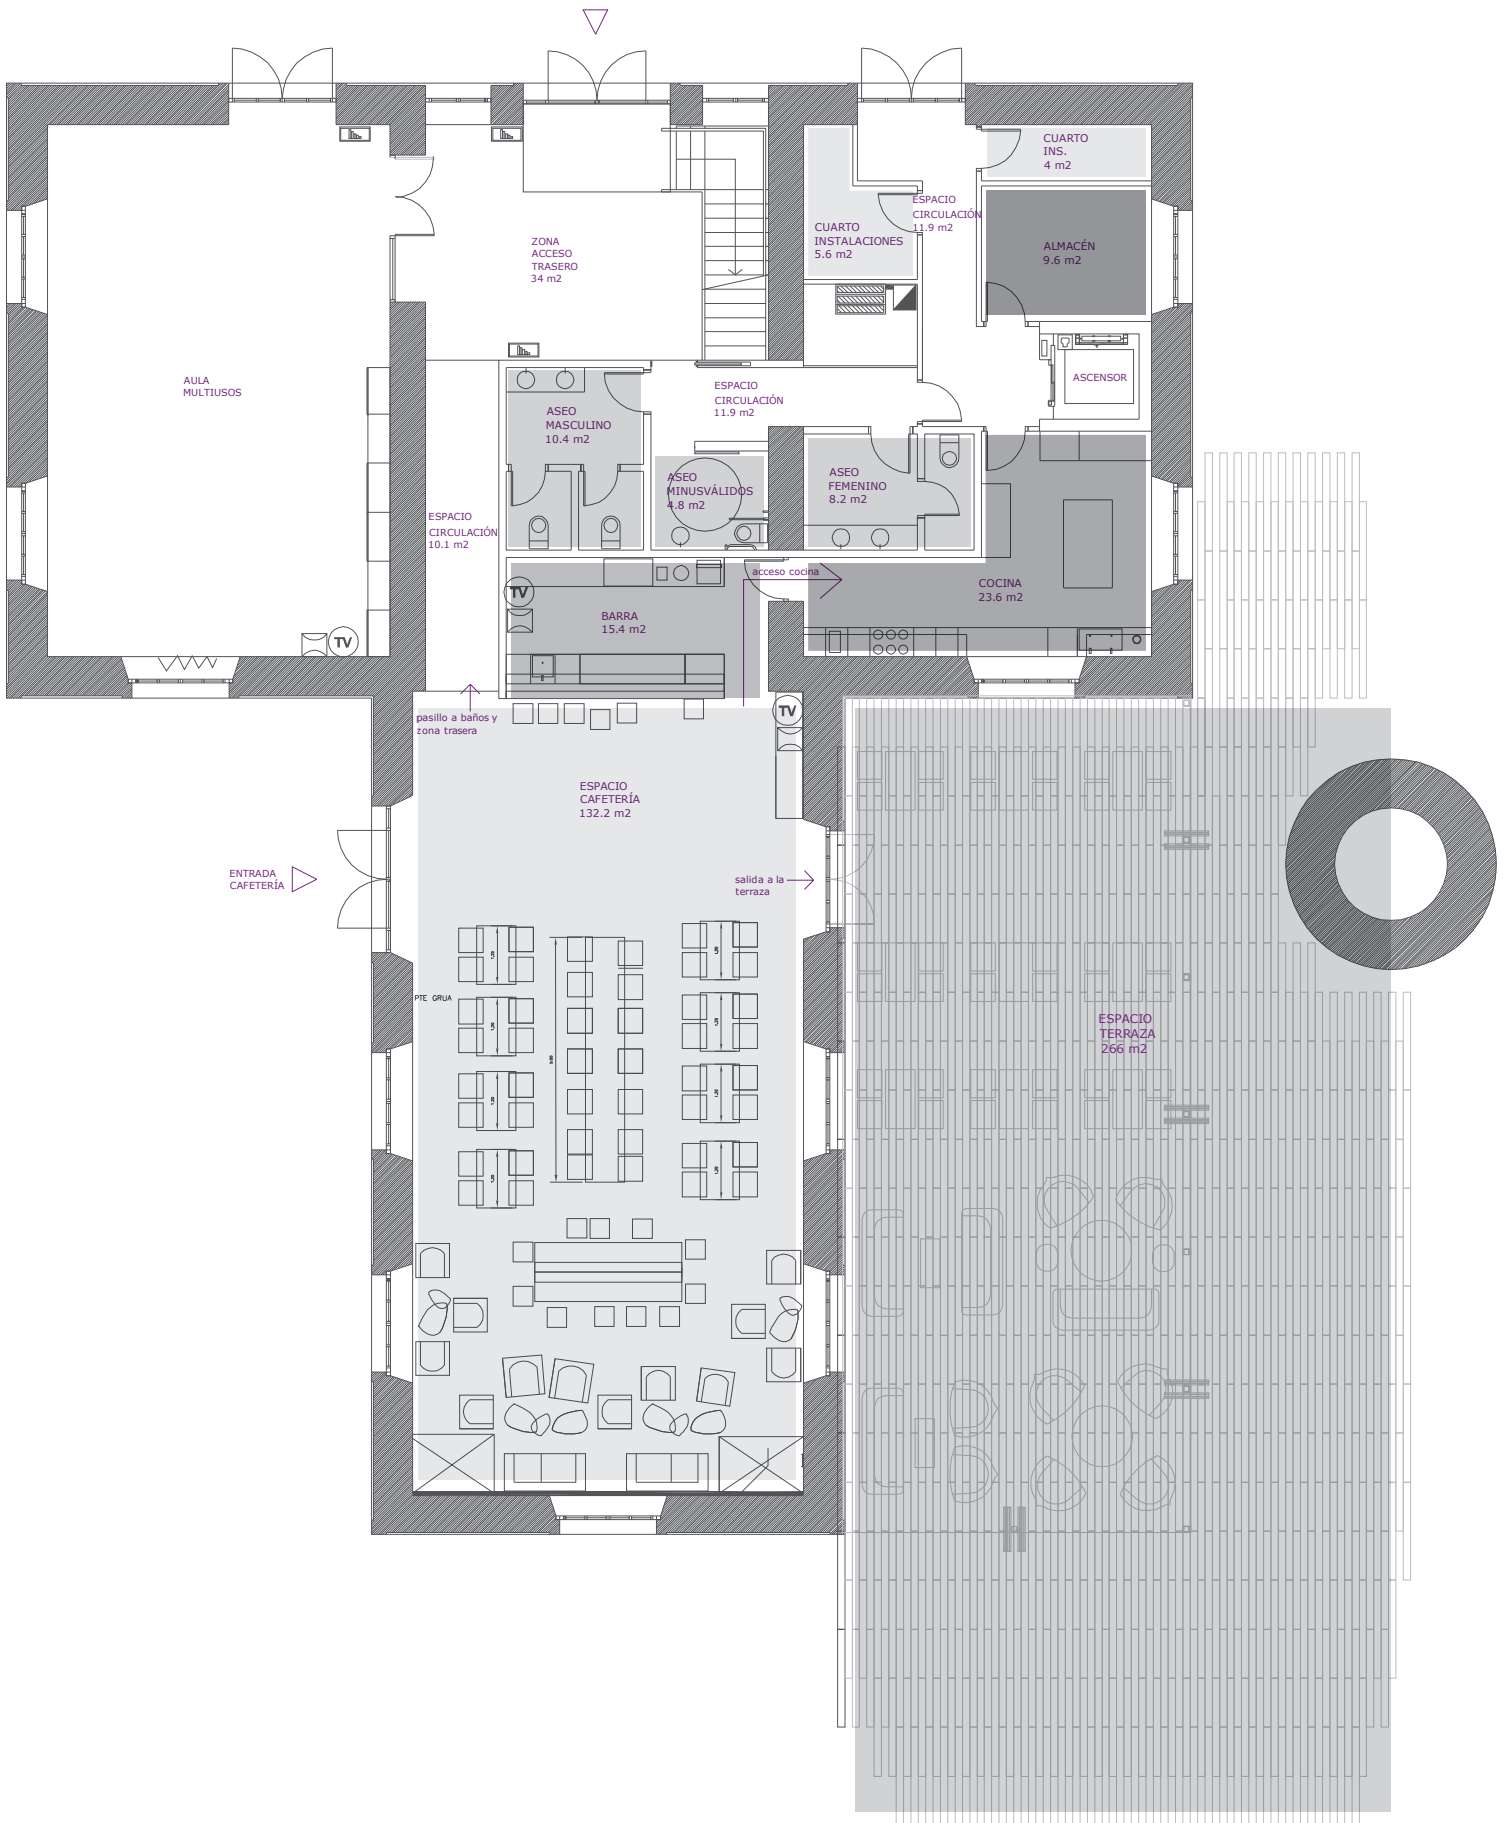

# ANEXO 1

AÑO DE COMPRA	PROVEEDOR	CONCEPTO/DESCRIPCIÓN	UNIDADES	VALOR DE COMPRA por unidad (IVA incluido)	VALOR DE COMPRA De existencias (IVA incluido)	UBICACIÓN
2011		Aire acondicionado "Hitachi"	1			Cocina
2011		Altavoces	4			Cafetería
2011		Altavoces EV	2			Terraza
2011	Bierfrisa	Báscula de cocina Cely BB-p860	1	315,85 €	315,85 €	Cocina
2011	Bierfrisa	Batidora licuadora Hamilton 400W	1	222,80 €	222,80 €	Almacén cocina
2011		Barras de apoyo-sujección acero inox. minusv.	3			Baños
2011	Bierfrisa	Brazo triturador Junior	1	157,12 €	157,12 €	Almacén cocina
2011	Bierfrisa	Cafetera "Futurmat" Quality espresso	1			Cafetería
2011	Bierfrisa	Cámara arcón congelador "Comersa"	1			Cocina
2011	Bierfrisa	Cámara refrigerada expositora vinos	1	4.704,40 €	4.704,40 €	Cafetería
2011	Bierfrisa	Cámara refrigeración Coreco ACR-751	1			Cocina
2011	Bierfrisa	Cámara refrigeración MRS-150	1			Cocina
2011		Cámara botellero 4 puertas	1			Cafetería
2011	Bierfrisa	Cestas lavavajillas cafetería con divisiones	2	68,73 €	137,47 €	Cafetería
2011	Bierfrisa	Cesta lavavajillas cafetería con divisiones	1	80,06 €	80,06 €	Cafetería
2011	Bierfrisa	Horno de gas-cocina 6 fogones Jemi 761	1			Cocina
2011		Congelador vertical cocina	1			Cocina
2011	Bierfrisa	Cortadora de fiambre Sammic GC-GCP	1	840,16 €	840,16 €	Cocina
2011		Dispensador metálico de jabón líquido	5			Baños
2011		Dispensador papel secamanos baño	3			Baños
2011		Dispensador papel higiénico	5			Baños
2011	Bierfrisa	Envasadora al vacío "Sammic" SV-T	1	1.430,00 €	1.430,00 €	Almacén cocina
2011		Escobillas completas metálicas inodoro	5			Baños
2011		Fabricador de hielo NG DELTA	1			Cafetería
2011	Bierfrisa	Freidora JemiJ-7	1			Cocina
2011	Bierfrisa	Horno eléctrico de convección FC-60	1	993,40 €	993,40 €	Cocina
2011	Bierfrisa	Lavavajillas GS-18	1			Cocina